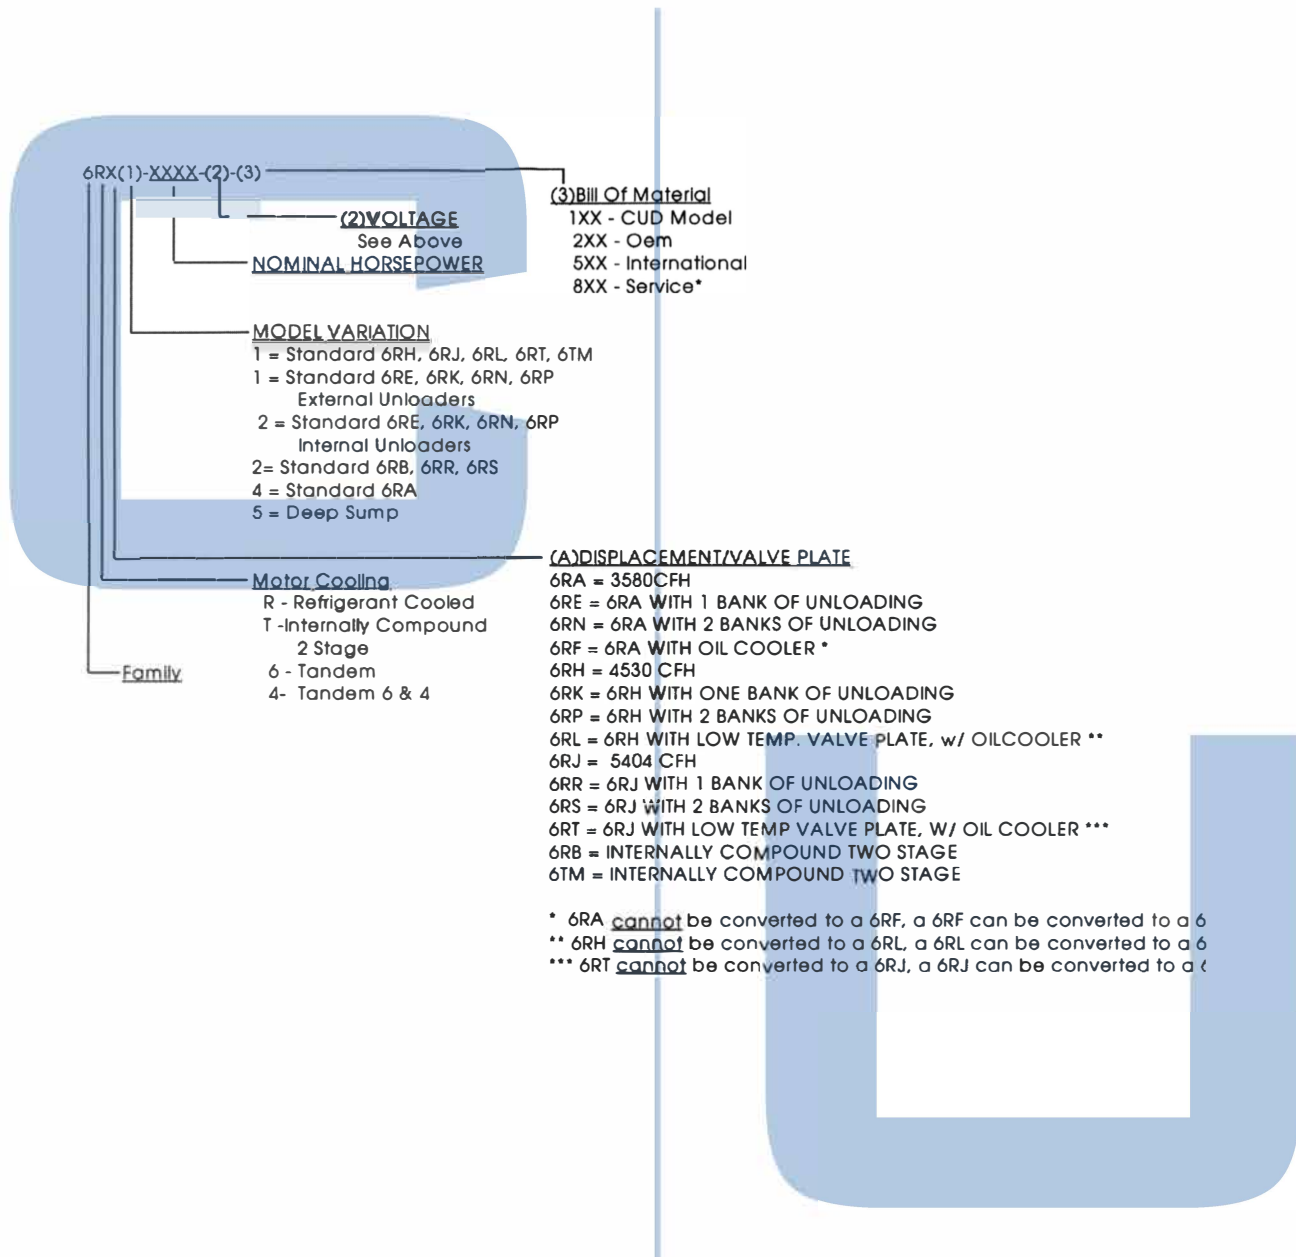

COMPRESSORS UNLIMITED INTERNATIONAL, LLC

2531 South Beltline Road • Dallas, TX 75253
972-286-2264 • 1-800-789-9890 • 972-286-5545 fax
sales@cuillc.com

6R MODEL NOMENCLATURE

COMPRESSORS UNLIMITED INTERNATIONAL, LLC

2531 South Beltline Road • Dallas, TX 75253
972-286-2264 • 1-800-789-9890 • 972-286-5545 fax
sales@cuillc.com

MODEL NUMBER	(A)CFH	APPLICATION			VOLTAGE				
		LT	MT	HT	208/230/460	230/460-	200-3-60	460-3-60	575-3-60
					3-60	3-60			
6RA(1)-1000-(2)-(3)	3580	12			TSK				TSE
6RA(1)-2000-(2)-(3)	3580	502		12	TSK			FSD	TSE
6RA(1)-3000-(2)-(3)	3580		502	22	TSK			FSD	TSE
6RE(1)-2000-(2)-(3)	3580			12	TSK			FSD	TSE
6RE(1)-3000-(2)-(3)	3580			22	TSK			FSD	TSE
6RN(1)-2000-(2)-(3)	3580			12	TSK			FSD	TSE
6RN(1)-3000-(2)-(3)	3580			22	TSK			FSD	TSE
6RF(1)-2000-(2)-(3)	3580	502		12				FSD	TSE
6RH(1)-2000-(2)-(3)	4530			12	TSK			FSD	TSE
6RH(1)-3500-(2)-(3)	4530		502	22	TSK			FSD	TSE
6RK(1)-2000-(2)-(3)	4530			12	TSK			FSD	TSE
6RK(1)-3500-(2)-(3)	4530			22	TSK			FSD	TSE
6RP(1)-2000-(2)-(3)	4530			12	TSK			FSD	TSE
6RP(1)-3500-(2)-(3)	4530			22	TSK	TSN			
6RL(1)-2500-(2)-(3)	4530	502			TSK				TSE
6RJ(1)-3000-(2)-(3)	5404			12					
6RJ(1)-4000-(2)-(3)	5404		502	22		TSN	TSU		
6RR(1)-4000-(2)-(3)	5404			22		TSN	TSU		
6RS(1)-4000-(2)-(3)	5404			22			TSU		
6RT(1)-3000-(2)-(3)	5404	502			TSK			FSD	
6RB(1)-1000-(2)-(3)	3580	ULT22/502			TSK			FSD	TSE
6RB(1)-2000-(2)-(3)	3580	ULT22/502			TSK			FSD	TSE
6TM(1)-2000-(2)-(3)	4530	ULT22/502			TSK				TSE

Model	120V	240V
6R's except below	801	800
6RE2-2000-TSE	802	801
6RE2-2000-TSK	803	801
6RK2-2000-TSK	802	801
6RK2-3500-FSD		801
6RK2-3500-TSK	802	801
6RN2-2000-TSK		801
6RN2-3000-TSE		801
6RN2-3000-TSK	802	800
6RS2-4000-TSN	802	801

Note: If the compressor has the new Dual Voltage 31AA Module, the Bill Of Material will be 800